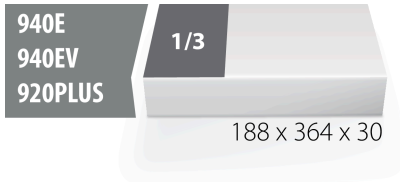

Vassoio portautensili SOS per 964VDE7

VL964VDE7

Profili

621797

L

188

B

364

H

30

56

* Le immagini dei prodotti sono puramente simboliche. Tutte le dimensioni sono in mm, peso in grammi.