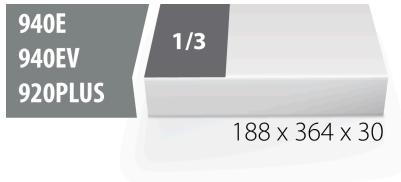

SOS tárolótálca 964VDE7 készlethez

VL964VDE7

Profilok

621797

L

188

B

364

H

30

56

* A termékeképek illusztrációk. Minden feltüntetett méret milliméterben, a tömegek grammokban. Az összes feltüntetett méret eltérhet a toleranciának megfelelően.