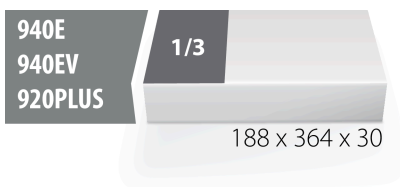

## Profil

621797

L

188

B

364

H

30

56

\* Slike proizvoda su simbolične. Sve dimenzije su u mm, masa je u g.