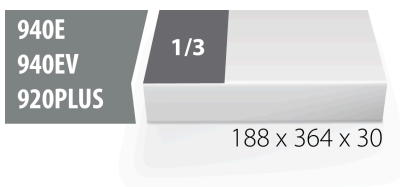

Θήκη SOS για το 964VDE7

VL964VDE7

Προφίλ

	L	B	H	
621797	188	364	30	56

* Οι εικόνες των προϊόντων είναι συμβολικές. Όλες οι διαστάσεις είναι σε mm, το βάρος είναι σε γραμμάρια. Όλες οι αναφερόμενες διαστάσεις μπορεί να διαφέρουν σε ανοχές.