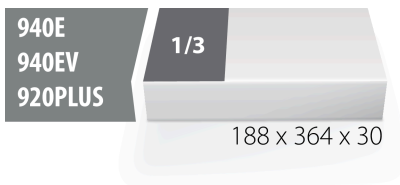

SOS Moduleinsatz für 964VDE7

VL964VDE7

Profile

Barcode	L	B	H	Weight
621797	188	364	30	56

* Bilder von Produkten sind Symbolfotos. Abmessungen sind in mm, Gewichte in Gramm.