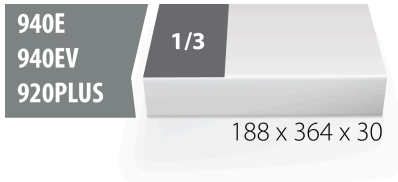

Module mousse SOS vide pour 964VDE7

VL964VDE7

Profils

621797

L

188

B

364

H

30

56

* Les images des produits ne sont pas contractuelles. Toutes les dimensions sont en mm, les poids en grammes.