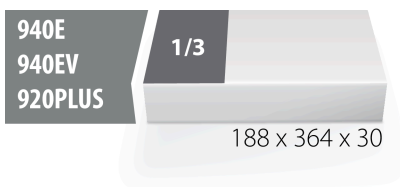

Bandeja SOS para 964VDE7

VL964VDE7

Perfiles

|  | L | B | H |  |
|--|-----|-----|----|---|
| 621797 | 188 | 364 | 30 | 56 |

* Las imágenes de los productos son simbólicas. Todas las dimensiones son en mm, peso en gramos.