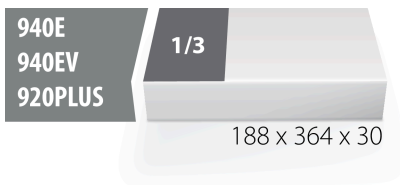

## Profiles

621797

L

188

B

364

H

30

56

\* Imazhet e produkteve janë simbolike. Të gjitha dimensionet janë në mm, pesha në gram. Të gjitha dimensionet e listuara mund të ndryshojnë në tolerancë.