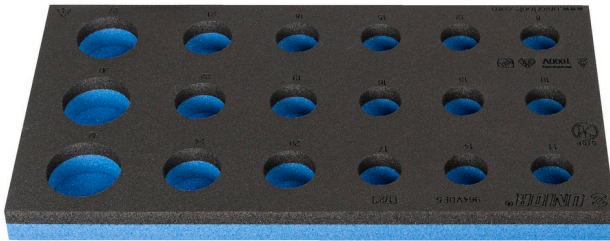

# SOS uložak za alat za 964VDE5

VL964VDE5

## Profili

	L	B	H	
621789	188	364	30	56

\* Fotografije proizvoda su simbolične. Sve dimenzije su u mm, a težina u gramima. Sve navedene dimenzije mogu odstupati u granicama tolerancija.