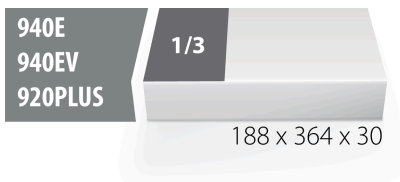

## Profili

	L	B	H	
621789	188	364	30	56

\* Fotografije proizvoda su simbolične. Sve dimenzije su u mm, a težina u gramima. Sve navedene dimenzije mogu odstupati u granicama tolerancija.