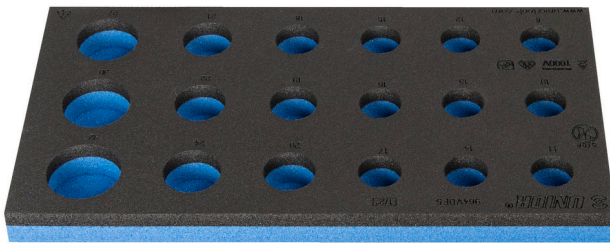

SOS-ложемент для набора головок торцевых 1/2" изолированных арт. 964VDE5

VL964VDE5

Профили

940E
940EV
920PLUS

1/3

188 x 364 x 30

621789

L

188

B

364

H

30

56

* Изображения продуктов носят демонстрационный характер. Все размеры указаны в миллиметрах, вес в граммах.