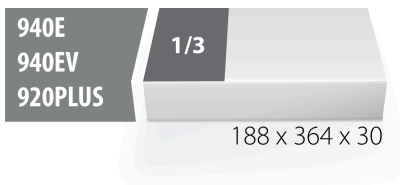

Modul SOS pentru 964VDE5

VL964VDE5

Profile

	L	B	H	
621789	188	364	30	56

* Imaginea produsului este simbolica. Toate dimensiunile sunt exprimate în mm, greutatea în grame.