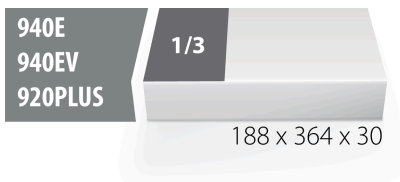

SOS-module voor 964VDE5

VL964VDE5

Profielen

621789

L

188

B

364

H

30

56

* Afbeeldingen van producten zijn symbolisch. Alle afmetingen zijn in mm en gewicht in gram. Alle vermelde afmetingen kunnen variëren in tolerantie.