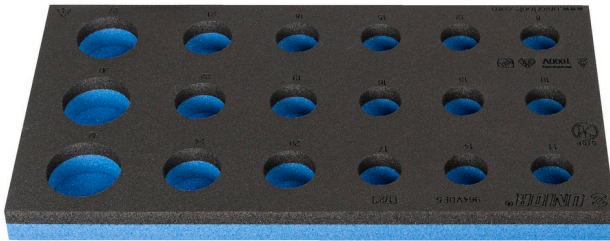

SOS-module voor 964VDE5

VL964VDE5

Profielen

621789

L

188

B

364

H

30

56

* Afbeeldingen van producten zijn symbolisch. Alle afmetingen zijn in mm en gewicht in gram. Alle vermelde afmetingen kunnen variëren in tolerantie.