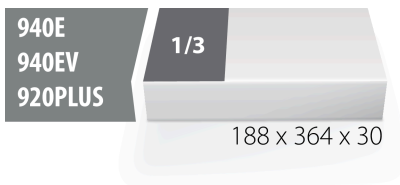

SOS подложка за алат 964 VDE 5

VL964VDE5

Profiles

621789

L

188

B

364

H

30

56

* Сликите на производите се симболични. Сите димензии се во мм, тежината е во грамови. Сите наведени димензии може да се разликуваат во ниво на толеранција