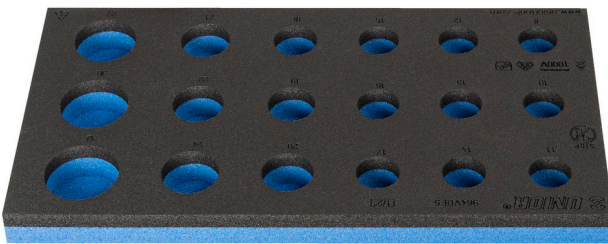

Vassoio portautensili SOS per 964VDE5

VL964VDE5

Profili

621789

L

188

B

364

H

30

56

* Le immagini dei prodotti sono puramente simboliche. Tutte le dimensioni sono in mm, peso in grammi.