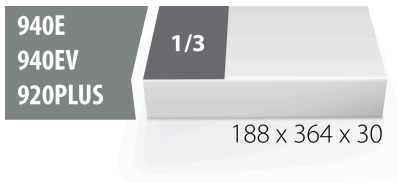

Vassoio portautensili SOS per 964VDE5

VL964VDE5

Profili

621789

L

188

B

364

H

30

56

* Le immagini dei prodotti sono puramente simboliche. Tutte le dimensioni sono in mm, peso in grammi.