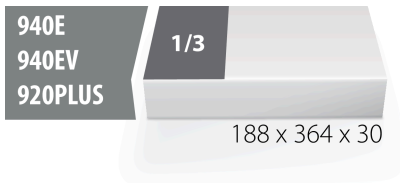

SOS tárolótálca 964VDE5 készlethez

VL964VDE5

Profilok

621789

L

188

B

364

H

30

56

* A termékeképek illusztrációk. Minden feltüntetett méret milliméterben, a tömegek grammokban. Az összes feltüntetett méret eltérhet a toleranciának megfelelően.