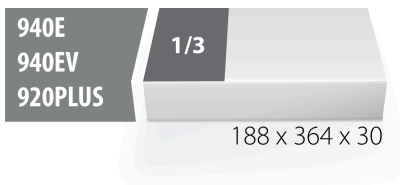

SOS uložak za 964VDE5

VL964VDE5

Profili

621789

L

188

B

364

H

30

56

* Slike proizvoda su simbolične. Sve dimenzije su u mm, masa je u g.