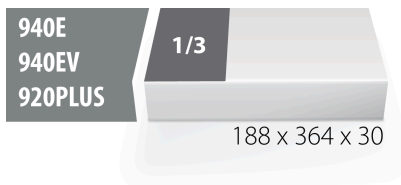

Θήκη SOS για το 964VDE5

VL964VDE5

Προφίλ

621789

L

188

B

364

H

30

56

* Οι εικόνες των προϊόντων είναι συμβολικές. Όλες οι διαστάσεις είναι σε mm, το βάρος είναι σε γραμμάρια. Όλες οι αναφερόμενες διαστάσεις μπορεί να διαφέρουν σε ανοχές.