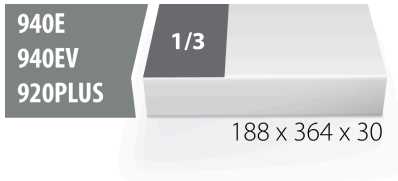

Module mousse SOS vide pour 964VDE5

VL964VDE5

Profils

621789

L

188

B

364

H

30

56

* Les images des produits ne sont pas contractuelles. Toutes les dimensions sont en mm, les poids en grammes.