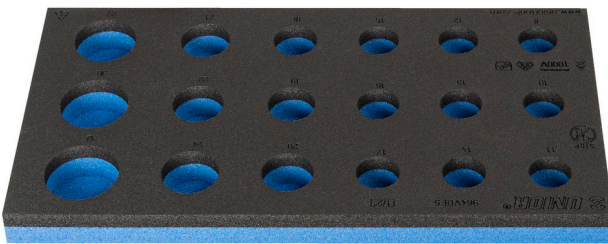

Module mousse SOS vide pour 964VDE5

VL964VDE5

Profils

621789

L

188

B

364

H

30

56

* Les images des produits ne sont pas contractuelles. Toutes les dimensions sont en mm, les poids en grammes.