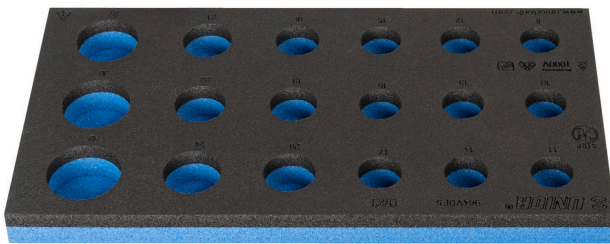

Module mousse SOS vide pour 964VDE5

VL964VDE5

Profils

621789

L

188

B

364

H

30

56

* Les images des produits ne sont pas contractuelles. Toutes les dimensions sont en mm, les poids en grammes.