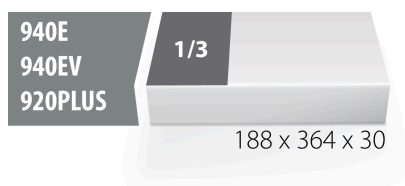

SOS zásobník pro 964VDE5

VL964VDE5

Profily

	L	B	H	
621789	188	364	30	56

* Obrázky produktů jsou symbolické. Všechny rozměry jsou v mm a hmotnost v gramech. Všechny uvedené rozměry se mohou lišit v toleranci.