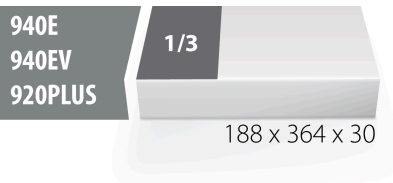

SOS mjet tabaka për 964VDE5

VL964VDE5

Profiles

621789

L

188

B

364

H

30

56

* Imazhet e produkteve janë simbolike. Të gjitha dimensionet janë në mm, pesha në gram. Të gjitha dimensionet e listuara mund të ndryshojnë në tolerancë.