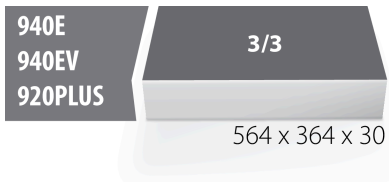

## Profili

621785

L

564

B

364

H

30

168

\* Fotografije proizvoda su simbolične. Sve dimenzije su u mm, a težina u gramima. Sve navedene dimenzije mogu odstupati u granicama tolerancija.