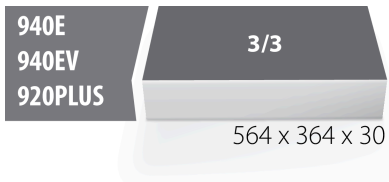

Modul SOS pentru 964VDE3

VL964VDE3

Profile

	L	B	H	
621785	564	364	30	168

* Imaginea produsului este simbolica. Toate dimensiunile sunt exprimate în mm, greutatea în grame.