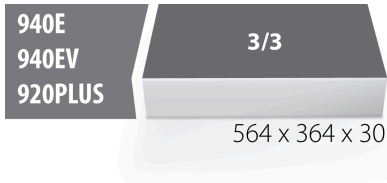

SOS-module voor 964VDE3

VL964VDE3

Profielen

621785

L

564

B

364

H

30

168

* Afbeeldingen van producten zijn symbolisch. Alle afmetingen zijn in mm en gewicht in gram. Alle vermelde afmetingen kunnen variëren in tolerantie.