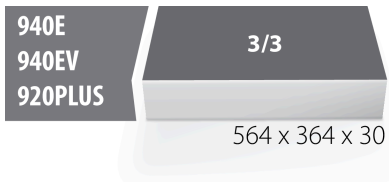

SOS влошка за алат 964 VDE 3

VL964VDE3

Profiles

621785

L

564

B

364

H

30

168

* Сликите на производите се симболични. Сите димензии се во мм, тежината е во грамови. Сите наведени димензии може да се разликуваат во ниво на толеранција