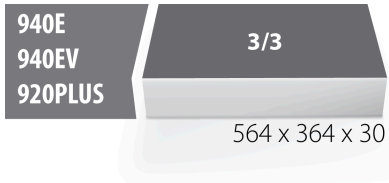

## Profils

621785

L

564

B

364

H

30

168

\* Les images des produits ne sont pas contractuelles. Toutes les dimensions sont en mm, les poids en grammes.