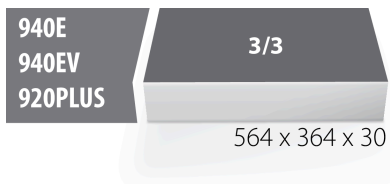

# SOS подложка за арт.964VDE3

VL964VDE3

## Профили

621785

L

564

B

364

H

30

168

\* Снимките на продуктите са символични. Всички размери са в мм., теглото е в грамове .