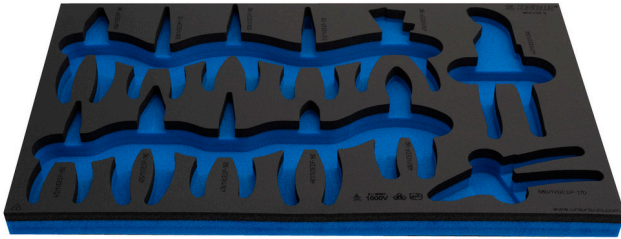

SOS-module voor 964VDE3

VL964VDE3

Profielen

940E
940EV
920PLUS

3/3

564 x 364 x 30

621785

L

564

B

364

H

30

168

* Afbeeldingen van producten zijn symbolisch. Alle afmetingen zijn in mm, en het gewicht in grammen. Alle vermelde afmetingen kunnen variëren in tolerantie.