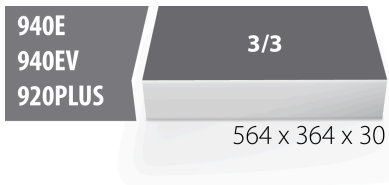

## Profile

621785

L

564

B

364

H

30

168

\* Bilder von Produkten sind Symbolfotos. Abmessungen sind in mm, Gewichte in Gramm.