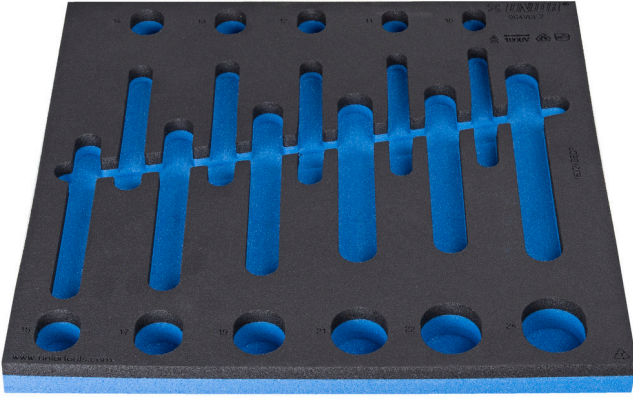

964VDE2 için SOS alet tepsi

VL964VDE2

Profiles

940E
940EV
920PLUS

2/3

374 x 364 x 30

621783

L

374

B

364

H

30

112

* Ürünlerin resimleri semboliktir. Bütün boyutlar mm ve ağırlık gram cinsindedir.