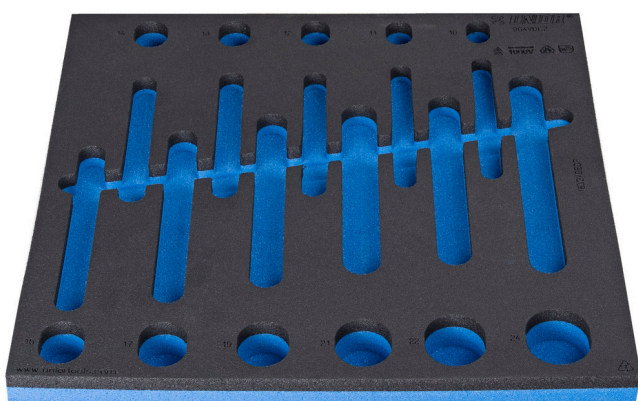

Vložek SOS za 964VDE2

VL964VDE2

Profili

621783

L

374

B

364

H

30

112

* Slike proizvodov so simbolične. Vse dimenzije so v mm, masa v g. Vse navedene dimenzije lahko odstopajo v tolerančnih merah.