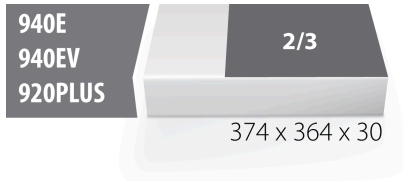

## Profiles

621783

L

374

B

364

H

30

112

\* Obrázky sú symbolické. Všetky rozmery sú v mm, hmotnosť je v g. Všetky udané rozmery sa môžu líšiť v rámci tolerancie.