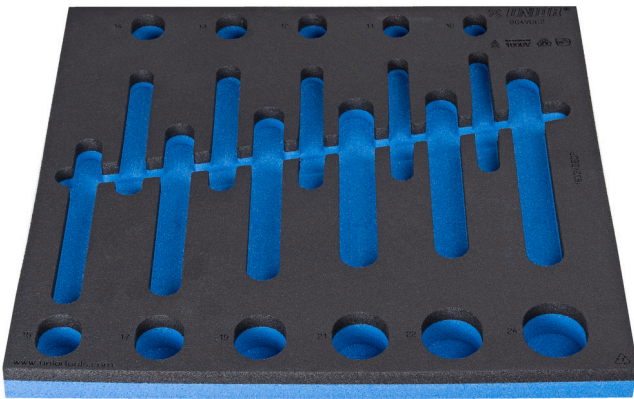

Wkładka SOS do 964VDE2

VL964VDE2

Profile

940E
940EV
920PLUS

2/3

374 x 364 x 30

621783

L

374

B

364

H

30

112

* Przedstawiony wygląd produktu jest orientacyjny. Wszystkie wymiary są w mm, podana waga w gramach