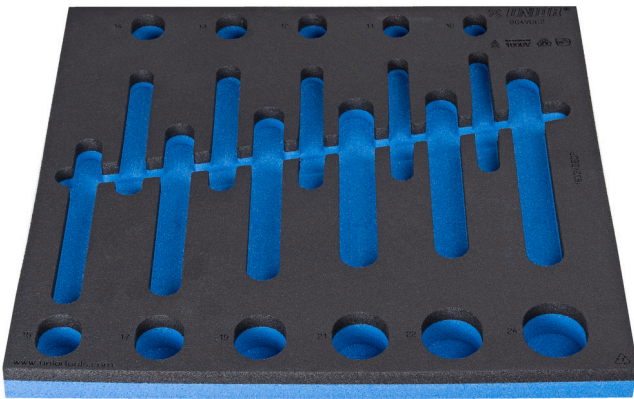

SOS-module voor 964VDE2

VL964VDE2

Profielen

940E
940EV
920PLUS

2/3

374 x 364 x 30

621783

L

374

B

364

H

30

112

* Afbeeldingen van producten zijn symbolisch. Alle afmetingen zijn in mm en gewicht in gram. Alle vermelde afmetingen kunnen variëren in tolerantie.