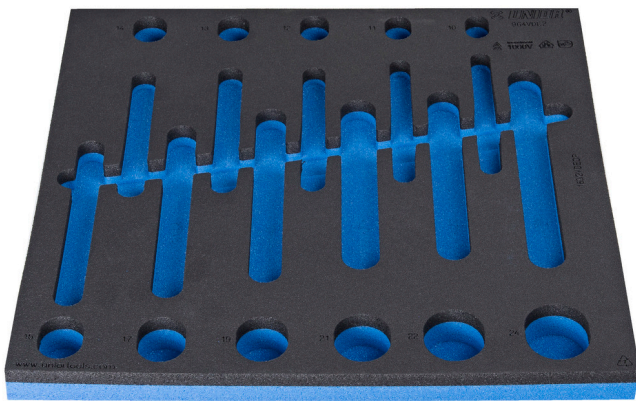

SOS подлошка за алат 964 VDE 2

VL964VDE2

Profiles

940E
940EV
920PLUS

2/3

374 x 364 x 30

621783

L

374

B

364

H

30

112

* Сликите на производите се симболични. Сите димензии се во мм, тежината е во грамови. Сите наведени димензии може да се разликуваат во ниво на толеранција