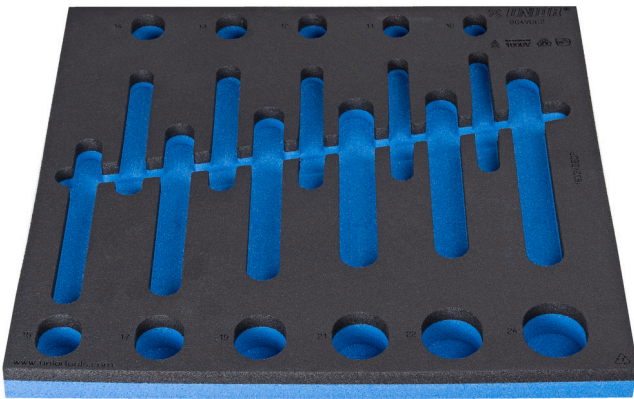

SOS uložak za 964VDE2

VL964VDE2

Profili

940E
940EV
920PLUS

2/3

374 x 364 x 30

621783

L

374

B

364

H

30

112

* Slike proizvoda su simbolične. Sve dimenzije su u mm, masa je u g.