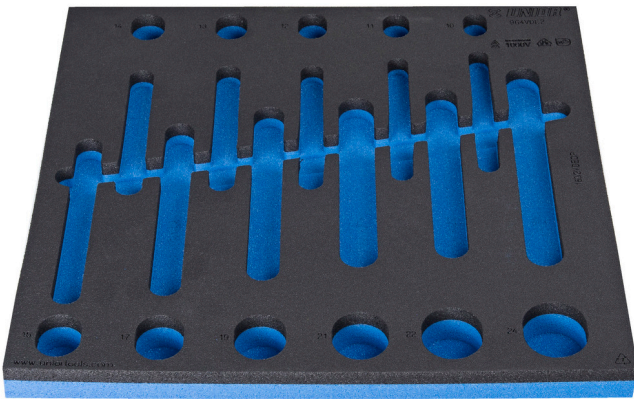

SOS Moduleinsatz für 964VDE2

VL964VDE2

Profile

940E
940EV
920PLUS

2/3

374 x 364 x 30

621783

L

374

B

364

H

30

112

* Bilder von Produkten sind Symbolfotos. Abmessungen sind in mm, Gewichte in Gramm.