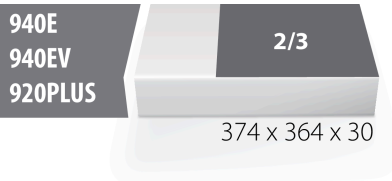

Module mousse SOS vide pour 964VDE2

VL964VDE2

Profils

621783

L

374

B

364

H

30

112

* Les images des produits ne sont pas contractuelles. Toutes les dimensions sont en mm, les poids en grammes.