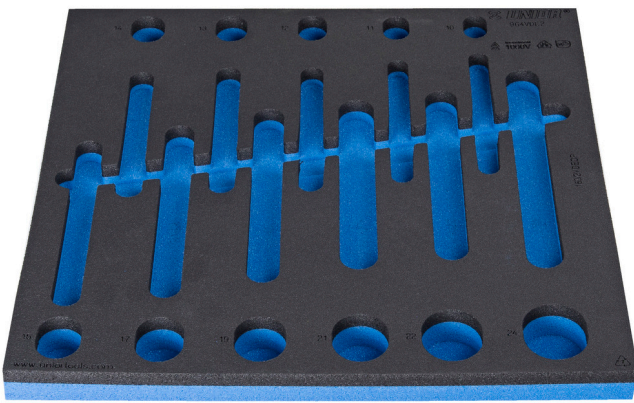

Module mousse SOS vide pour 964VDE2

VL964VDE2

Profils

621783

L

374

B

364

H

30

112

* Les images des produits ne sont pas contractuelles. Toutes les dimensions sont en mm, les poids en grammes.