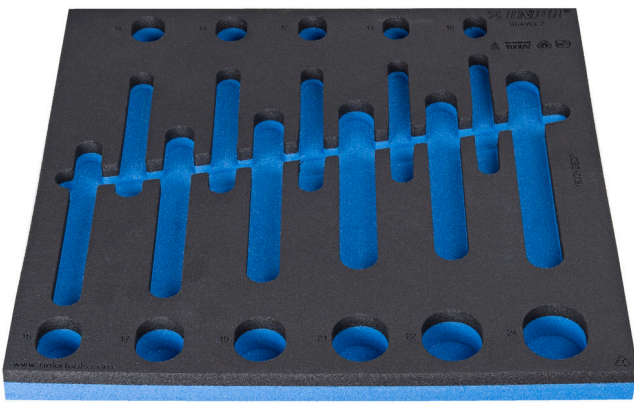

Module mousse SOS vide pour 964VDE2

VL964VDE2

Profils

940E
940EV
920PLUS

2/3

374 x 364 x 30

621783

L

374

B

364

H

30

112

* Les images des produits ne sont pas contractuelles. Toutes les dimensions sont en mm, les poids en grammes.