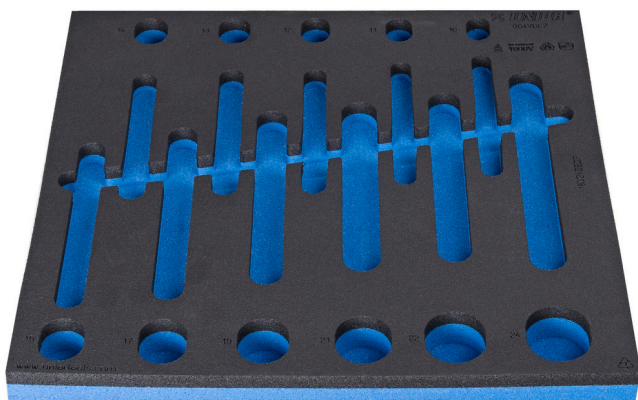

SOS подложка за арт.964VDE2

VL964VDE2

Профили

621783

L

374

B

364

H

30

112

* Снимките на продуктите са символични. Всички размери са в мм., теглото е в грамове .