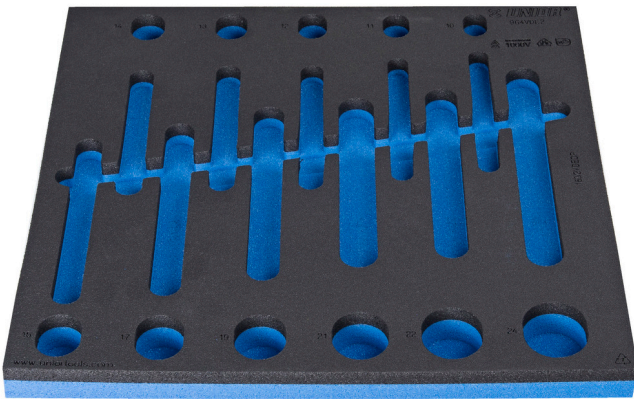

SOS-module voor 964VDE2

VL964VDE2

Profielen

940E
940EV
920PLUS

2/3

374 x 364 x 30

621783

L

374

B

364

H

30

112

* Afbeeldingen van producten zijn symbolisch. Alle afmetingen zijn in mm, en het gewicht in grammen. Alle vermelde afmetingen kunnen variëren in tolerantie.