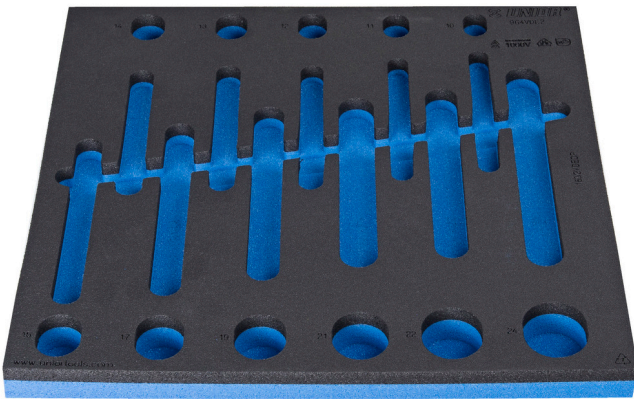

# SOS mjet tabaka për 964VDE2

VL964VDE2

## Profiles

940E  
940EV  
920PLUS

2/3

374 x 364 x 30

621783

L

374

B

364

H

30

112

\* Imazhet e produkteve janë simbolike. Të gjitha dimensionet janë në mm, pesha në gram. Të gjitha dimensionet e listuara mund të ndryshojnë në tolerancë.