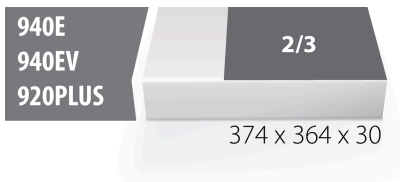

Θήκη SOS για το 964VDE1

VL964VDE1

Προφίλ

Χαρακτηριστικά προϊόντος

- SOS tool tray have 15 designed places for insulated single open end wrenches 110/2VDEDP

621781

L

374

B

364

H

30

112

* Οι εικόνες των προϊόντων είναι συμβολικές. Όλες οι διαστάσεις είναι σε mm, το βάρος είναι σε γραμμάρια. Όλες οι αναφερόμενες διαστάσεις μπορεί να διαφέρουν σε ανοχές.