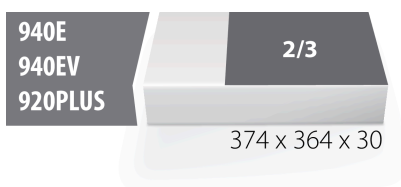

## Produkteigenschaften

- SOS Moduleinsatz hat 15 Plätze für schutzisolierte Gabelschlüssel 110/2VDEDP

621781

L

374

B

364

H