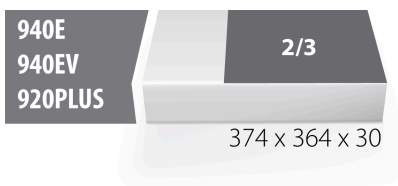

Module mousse SOS vide pour 964VDE1

VL964VDE1

Profils

Description produit

- Module mousse SOS à 15 compartiments pour clés plates à fourche isolées VDE 110/2VDEDP

621781

L

374

B

364

H

30

112

* Les images des produits ne sont pas contractuelles. Toutes les dimensions sont en mm,

les poids en grammes.