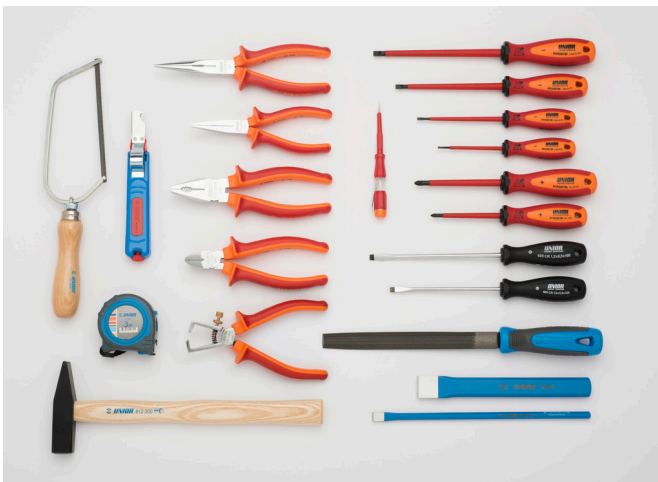

Набор инструментов

1000AC

Профили

Описание товара

- Набор инструментов предназначен для электриков.

Наименование товара	SKU	Артикул	Размеры	Количество
Набор инструментов	604577	1000AC	-	21
Нож для снятия изоляции с лезвием-крюком		385H	4 - 28	1
Плоскогубцы комбинированные изолированные, рукоятки VI		406/1VDEBI	180	1

Наименование товара	SKU	Артикул	Размеры	Количество
Бокорезы изолированные, рукоятки VI		461/1VDEBI	160	1
Плоскогубцы изолированные удлинённые, рукоятки VI		472/1VDEBI	160	1
Пассатижи для снятия изоляции изолированные, рукоятки VI		478/1VDEBI	160	1
Плоскогубцы комбинированные изолированные, рукоятки VI		508/1VDEBI	200	1
Отвёртка шлицевая изолированная, рукоятка TBI		603VDE TBI	0.4 x 2.5x75, 0.6 x 3.5x100, 1.0 x 5.5x125, 1.2 x 6.5x150	4
Отвёртка шлицевая, рукоятка CR		605CR	1.0 x 5.5x125, 1.2 x 6.5x150	2
Отвёртка крестовая PH изолированная, рукоятка TBI		613VDE TBI	PH1x80, PH2x100	2
Индикатор 220-250 В		630VDE	0.5 x 3.0x140	1
Зубило плоское		660/6	200	1
Зубило электрика		665/6A	250x11	1
Рулетка		710P	3 m	1
Мини-ножовка по металлу		753W	150	1
Напильник полукруглый, драчёвый с рукояткой		761HB	200	1
Молоток слесарный		812	300	1

* Изображения продуктов носят демонстрационный характер. Все размеры указаны в миллиметрах, вес в граммах.