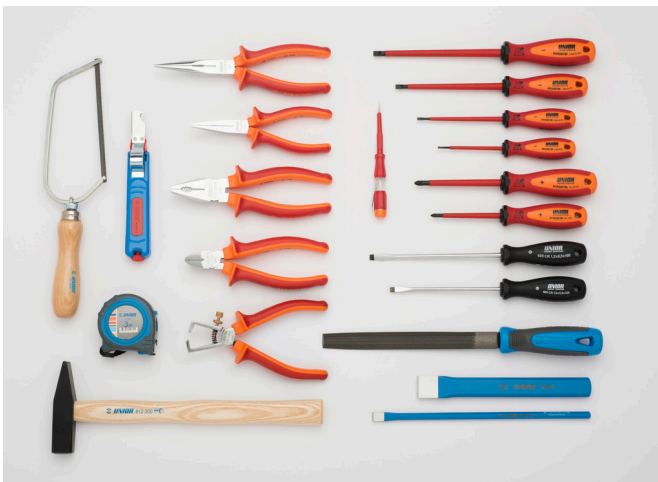

# Alat u garnituri

1000AC

## Profili

## Atributi proizvoda

- Garnitura je namijenjena kao osnova svakom elektroinstalateru.

Naziv proizvoda	SKU	Članak	Standardi	Količina
Alat u garnituri	604577	1000AC	-	21
Nož za skidanje izolacije, kukasti		385H	4 - 28	1
Kliješta kombinirana		406/1VDEBI	180	1
Kliješta za sječenje žice, kosa		461/1VDEBI	160	1
Kliješta mehaničarska, plosnata		472/1VDEBI	160	1

Naziv proizvoda	SKU	Članak	Standardi	Količina
Kliješta za skidanje izolacije		478/1VDEBI	160	1
Kliješta mehaničarska, ravna		508/1VDEBI	200	1
Izvijač plosnati električarski VDE TBI		603VDEBTBI	0.4 x 2.5x75, 0.6 x 3.5x100, 1.0 x 5.5x125, 1.2 x 6.5x150	4
Izvijač plosnati CR		605CR	1.0 x 5.5x125, 1.2 x 6.5x150	2
Izvijač križni (PH) VDE, TBI		613VDEBTBI	PH1x80, PH2x100	2
Ispitivač napona 220 - 250 V		630VDE	0.5 x 3.0x140	1
Sjekač plosnati		660/6	200	1
Sjekač plosnati električarski		665/6A	250x11	1
Mjerna traka		710P	3 m	1
Pila		753W	150	1
Turpija poluokrugla s drškom, gruba		761HB	200	1
Čekić bravarski		812	300	1