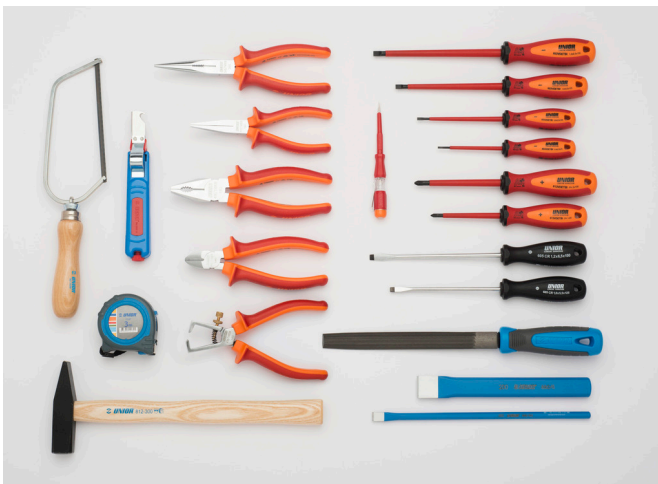

# Juego de herramientas

1000AC

## Perfiles

## Características del producto

- Juego de herramientas está diseñado como una base para cualquier electricista.

Nombre del producto	SKU	Artículo	Dimensiones	Cantidad
Juego de herramientas	604577	1000AC	-	21
Pelacables con cuchilla		385H	4 - 28	1
Alicate universal aislado		406/1VDEBI	180	1
Alicate corte diagonal aislado		461/1VDEBI	160	1
Alicate boca plana, aislado		472/1VDEBI	160	1

Nombre del producto	SKU	Artículo	Dimensiones	Cantidad
Alicate pelacables aislado		478/1VDEBI	160	1
Alicate punta semirredonda con corte y grip, recto, aislado		508/1VDEBI	200	1
Destornillador plano aislado		603VDETBI	0.4 x 2.5x75, 0.6 x 3.5x100, 1.0 x 5.5x125, 1.2 x 6.5x150	4
Destornillador plano		605CR	1.0 x 5.5x125, 1.2 x 6.5x150	2
Destornillador Phillips aislado		613VDETBI	PH1x80, PH2x100	2
Buscapolos 220-250 V, aislado		630VDE	0.5 x 3.0x140	1
Cortafrio plano		660/6	200	1
Cinzel para electricistas		665/6A	250x11	1
Flexómetro		710P	3 m	1
Serrucho para metales		753W	150	1
Lima semirredonda, basta, con mango		761HB	200	1
Martillo para mecánico		812	300	1