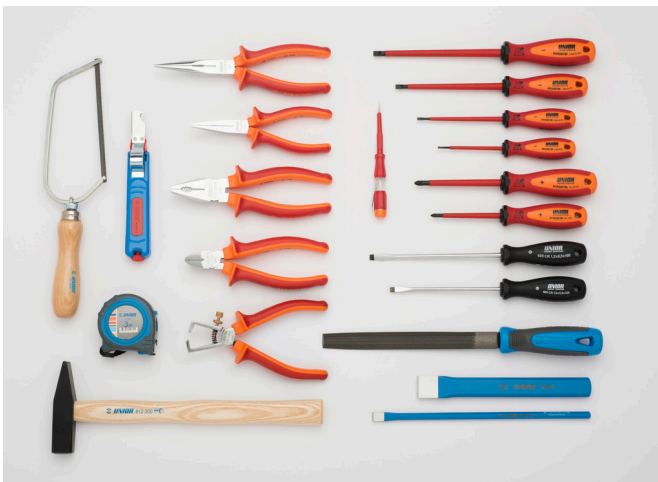

Werkzeug-Sortiment

1000AC

Profile

Produkteigenschaften

- Ein Basis-Werkzeugset für alle Elektriker.

Produktname	SKU	Artikel	Dimensionen	Anzahl
Werkzeug-Sortiment	604577	1000AC	-	21
Universal Kabelmesser mit Hakenklinge		385H	4 - 28	1
Kombizange		406/1VDEBI	180	1
Diagonal-Seitenschneider		461/1VDEBI	160	1

Produktname	SKU	Artikel	Dimensionen	Anzahl
Flachzange mit langen Backen		472/1VDEBI	160	1
Abisolierzange mit Stellschraube und Feder		478/1VDEBI	160	1
Flachrundzange mit Schneide und extra langen Backen, gerade		508/1VDEBI	200	1
Elektriker-Schraubendreher TBI, 3-Komponenten-Griff		603VDEBTBI	0.4 x 2.5x75, 0.6 x 3.5x100, 1.0 x 5.5x125, 1.2 x 6.5x150	4
Schraubendreher für Schlitzschrauben		605CR	1.0 x 5.5x125, 1.2 x 6.5x150	2
Elektriker-Schraubendreher PH, 3-Komponenten-Griff		613VDEBTBI	PH1x80, PH2x100	2
Spannungsprüfer 220 - 250 V		630VDE	0.5 x 3.0x140	1
Flachmeißel		660/6	200	1
Elektriker-Meißel		665/6A	250x11	1
Rollmaßband		710P	3 m	1
Puksäge		753W	150	1
Halbrundfeile mit Griff, Bastard		761HB	200	1
Schlosserhammer mit Holzstiel		812	300	1

* Bilder von Produkten sind Symbolfotos. Abmessungen sind in mm, Gewichte in Gramm.