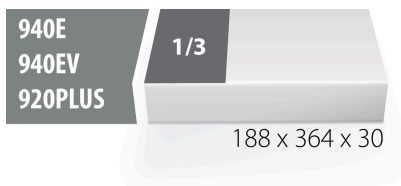

## Profils

## Description produit

- Dimension du module : 188 x 364 x 30 mm
- Compatible avec les tiroirs des gammes Eurostyle, Eurovision, Europlus et Hercules (tiroirs de devant)

## Le jeu comprend :

- file with handle, smooth, dim. 200 mm; 1x flat , 1x half-round, 1x three-square, 1x square, 1x round

Nom du produit	SKU	Article	Dimensions	Quantité
Jeu de limes douces en module SOS	621083	964/26SSOS	188 - 364 x 30	5
Lime plate douce à poignée		760HS	200	1
Lime demi-ronde douce à poignée		761HS	200	1
Lime ronde douce à poignée		763HS	200	1
Lime triangulaire douce à poignée		764HS	200	1
Lime carrée douce à poignée		765HS	200	1
Module mousse SOS vide pour 964/26SSOS		vI964/26SSOS	188x364x30	1